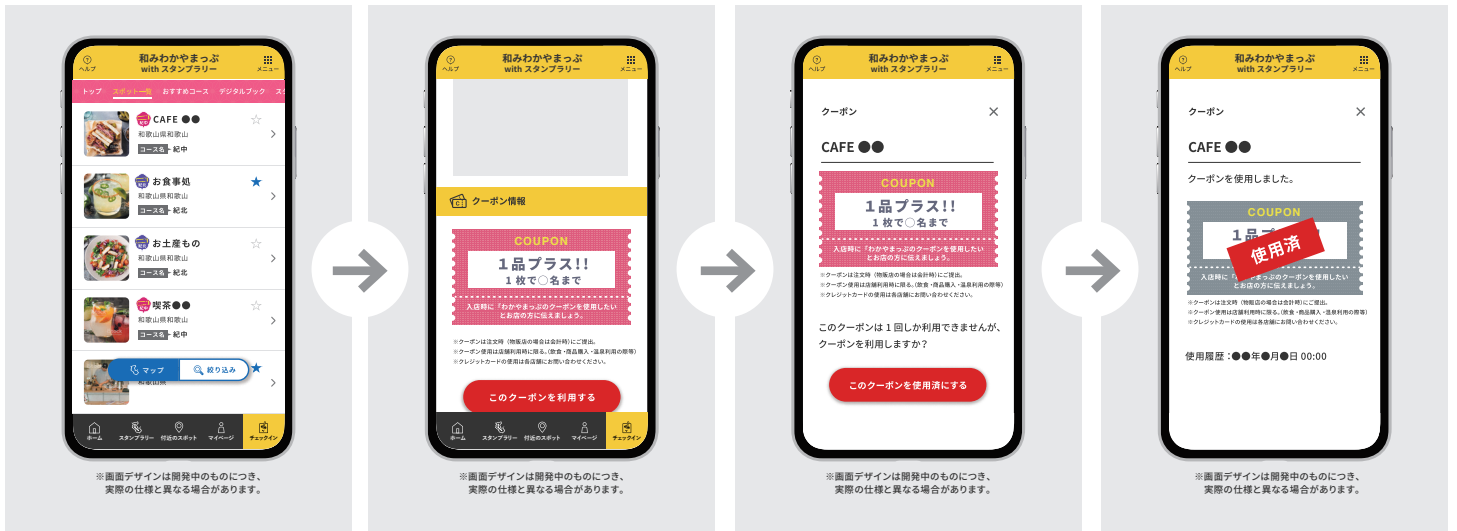

## 和みわかやまっぷ スタンプラリーチェックイン方法

各店舗に設置されたQRコードを読み取ることで、スタンプが獲得できます。

獲得したスタンプはマイページから確認できます。スタンプを集めると景品に応募することができます。

## 和みわかやまっぷ クーポン使用方法

「和みわかやまっぷwithスタンプラリー」に参加中の店舗を、アプリ内の一覧画面から確認できます。クーポンを使いたいお店を選択。

選択したお店の情報ページにある、クーポン情報を確認し、来店時等に「わかやまっぷ」のクーポンを使用したいとお店の方に伝えましょう。クーポンを使用する際には、「このクーポンを使用する」ボタンをタップ。

クーポン内容の確認画面が表示されません。店員の前で、クーポン内容を確認し、「このクーポンを使用済にする」ボタンをタップします。