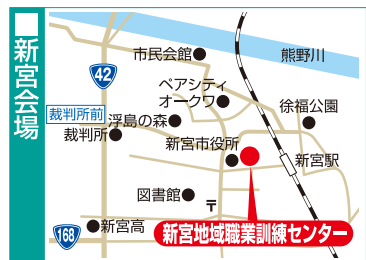

受付時間/10:00~18:00 休日/土・日・祝日 和歌山市本町2丁目45(ぶらくり丁内) ホームページ

わかやま元気企業就職説明会

- 企業面談ブース 10~20社
- キャリアコンサルタントによる職業相談
(会場によりパソコン適性検査コーナーもあります)

▼地域/会場

▼日・時 **13:00~16:00**

橋本会場	橋本商工会館 8F 大ホール	8月26日(木)
紀の川会場	粉河ふるさとセンター 1F 小ホール	9月7日(火)
御坊会場	御坊市民文化会館 1F 小ホール	10月7日(木)
新宮会場	新宮地域職業訓練センター 1F 大教室	12月16日(木)
有田会場	有田市文化福祉センター 2F 大会議室	2011年2月17日(木)
田辺会場	和歌山県立情報交流センター Big・U 1F 多目的ホール	2011年3月3日(木)

交流カフェ JOB

- わかやま元気企業コーナー (大型スクリーンにて上映)
- 交流カフェは、求職者と若手社員や企業人事担当者が自由に交流を深めて頂けるカフェ形式の交流スペースです。

テレビ和歌山「@あっと!テレわかNEWSスタイル」
毎週(火)「働コーナー」番組放送中!!

- わかやま元気企業、マナーアップ講座動画配信中。
- 就職説明会、各地域参加企業や、セミナー情報も確認できます。

テレビ和歌山 **検索**