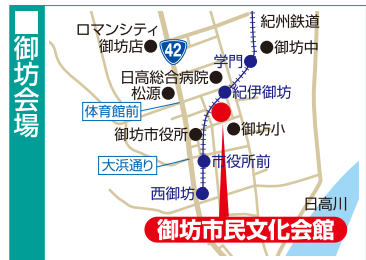

受付時間/10:00~18:00 休日/土・日・祝日 和歌山市本町2丁目45(ぶらくり丁内) ホームページ

わかやま元気企業就職説明会

- 企業面談ブース 10~20社
- キャリアコンサルタントによる職業相談
(会場によりパソコン適性検査コーナーもあります)

▼地域/会場

▼日・時 **13:00~16:00**

橋本会場	橋本商工会館 8F 大ホール	8月26日(木)
紀の川会場	粉河ふるさとセンター 1F 小ホール	9月7日(火)
御坊会場	御坊市民文化会館 1F 小ホール	10月7日(木)
新宮会場	新宮地域職業訓練センター 1F 大教室	12月16日(木)
有田会場	有田市文化福祉センター 2F 大会議室	2011年2月17日(木)
田辺会場	和歌山県立情報交流センター Big・U 1F 多目的ホール	2011年3月3日(木)

交流カフェ JOB

- わかやま元気企業コーナー (大型スクリーンにて上映)
- 交流カフェは、求職者と若手社員や企業人事担当者が自由に交流を深めて頂けるカフェ形式の交流スペースです。

テレビ和歌山「@あっと!テレわかNEWSスタイル」
毎週(火)「働コーナー」番組放送中!!

- わかやま元気企業、マナーアップ講座動画配信中。
- 就職説明会、各地域参加企業や、セミナー情報も確認できます。

テレビ和歌山 **検索**